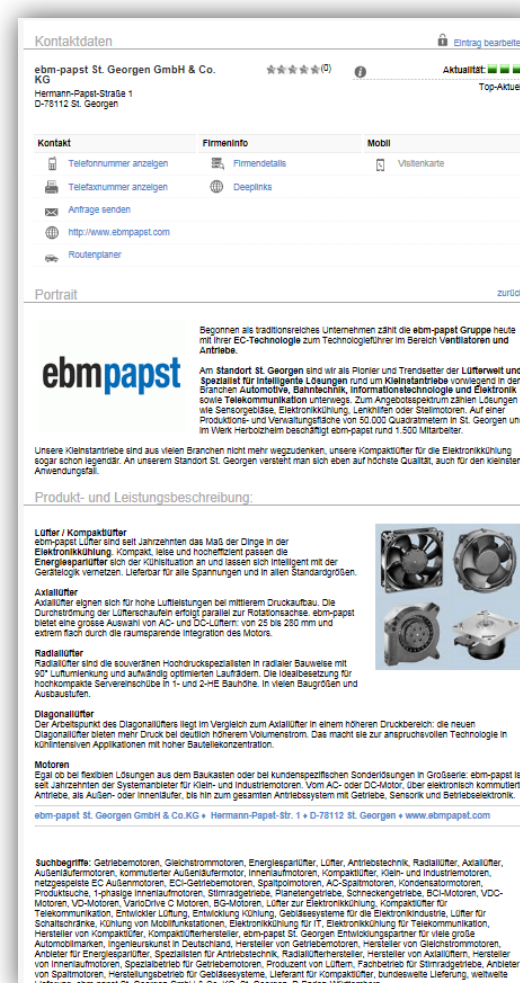

GOLD-D | Positionierung in der Findeliste
on TOP
vor den Basic-Einträgen
vor den Link-Einträgen
vor den kostenlosen Einträgen

GOLD-D | Portrait - Darstellungsbeispiel
Das Portrait dient als Aushängeschild, gibt dem Suchenden zusätzliche Informationen an die Hand und vermittelt dem Besucher einen professionellen, guten Eindruck. Der erste Eindruck zählt und ist meist ausschlaggebend dafür, an wen sich ein Interessent letztlich wendet.

Das Portrait wird von unserer Redaktion erstellt. Als Vorlage dienen Ihre aktuellen Webseiten oder entsprechende Unterlagen, die Sie uns individuell zur Verfügung stellen können. Nach Fertigstellung erhalten Sie einen Korrekturlink zur Kontrolle.

1. **GOLD-D | im Paket enthalten**
2. ✓ Kontaktdaten
   - ✓ Link auf die Startseite Ihrer Homepage
   - ✓ inkl. statistischer Auswertung
   - ✓ Firmenlogo
   - ✓ Firmenbeschreibung "Wir über uns"
   - ✓ Abbildung (Foto) und
   - ✓ Produkt- und Leistungsbeschreibung
   - ✓ go2-Link inkl. Statistik
   - ✓ 50 Suchbegriffe
   - ✓ Suchmaschinenoptimierung Anmeldung bei den Suchmaschinen
   - ✓ Anzeige im BusinessLetter
   - ✓ DeepLinks (ausführliche Erklärung auf der nächsten Seite) das ist die intelligente Verlinkung Ihrer Suchbegriffe auf eine passenden Zielseite/Unterseite Ihrer Homepage

GOLD-D | Preis
540,- Euro*/ Jahr